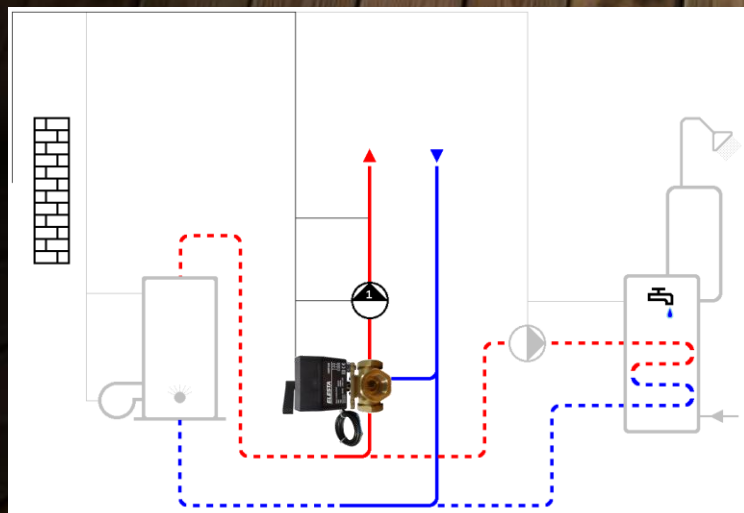

**PACK5500 = Ensemble Cde à distance sonde d'ambiance
boitier de raccordement, sondes ext et applique + collier**

Le détecteur de fumée offert

Dispo chez notre Partenaire